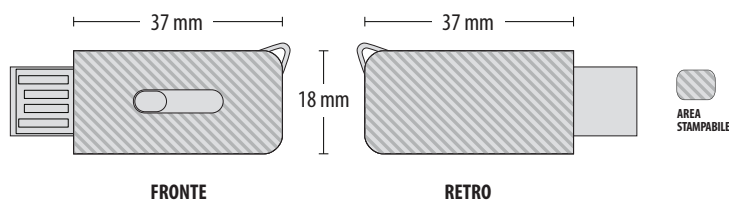

## USB Colorado KB011

**USB Colorado** è una chiave USB in plastica dalle dimensioni ultra ridotte, leggera e disponibile in una vasta gamma di colori.

### CARATTERISTICHE:

- **Pratica, leggera e tecnologica**
- **Ampia gamma di colori disponibili**
- **Connettore USB a scomparsa**

**USB Colorado** è una chiave USB in materiale plastico (**corpo bianco e profili laterali colorati**), caratterizzata da una forma rettangolare, un peso di soli 3 grammi e dalle dimensioni ultra-ridotte grazie alla tecnologia **Chip On Board (COB)** che consiste nel collocare il chip di memoria direttamente nel substrato garantendo una robustezza a prova d'urto ed una maggiore resistenza all'acqua e alla polvere. Personalizzabile su entrambi i lati, è disponibile in un vasto assortimento di colori: **bianco, nero, rosso, blu, verde, giallo, arancione, rosa e azzurro** (l'assortimento di colori si riferisce ai profili laterali, al gancio e all'alloggiamento del connettore USB). È dotata di un gancio sporgente ad un angolo, funzionale al passaggio degli accessori, e di un meccanismo a scomparsa per il rilascio del connettore USB, che avviene tramite la pressione di un pulsante.

### SPECIFICHE TECNICHE:

Capacità	NUVOLA - 2GB - 4GB - 8GB - 16GB - 32GB
Dimensioni	38.5 x 19.4 x 6.4 mm
Peso	3 grammi
Materiale	Corpo in plastica
Certificazioni	CE, FCC, RoHS, USB Hi-Speed
Area stampabile	37 x 18 mm (fronte/retro)
Metodi di stampa	Digital Full Colour (CMYK)
Caricamento dati	Fino a 500 Mb da listino, oltre chiedere

### AREA PERSONALIZZAZIONE:

**Dimensioni invio file per la stampa (fronte\*/retro): 43 x 24 mm** (3 mm di abbondanze per lato)  
**Formati file consigliati per la stampa: AI, EPS, PSD, PDF, TIFF**

- Risoluzione minima: **300 dpi**
- Metodo colore: **quadricromia CMYK**
- Grandezza minima testi: **1,5 mm**
- Esportare alla massima qualità **senza compressioni**
- Convertire sempre i **testi in tracciati**